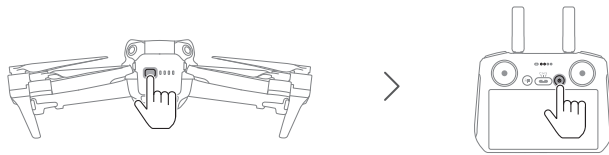

1

2

3

4

5 Power on/off: press, then press and hold. 开机/关机：短按一次，再长按 2 秒。

CHT 開機 / 關機：短按一次，再長按 2 秒以上。

ID Menghidupkan/mematikan: tekan, lalu tekan dan tahan.

JP 電源をオン/オフ：1 回押しして、長押し。

KR 전원 켜기 / 끄기 : 한번 누르고 다시 길게 누르기

MS Hidupkan/matikan kuasa: tekan, kemudian tekan dan tahan.

TH ឡើង/បិទបាត់: ពណ័ន់គន្លង់ ឆ្លើង/ពណ័ន់គន្លង់គន្លង់

BG Включване/Изключване: натиснете, след това натиснете и задръжете.