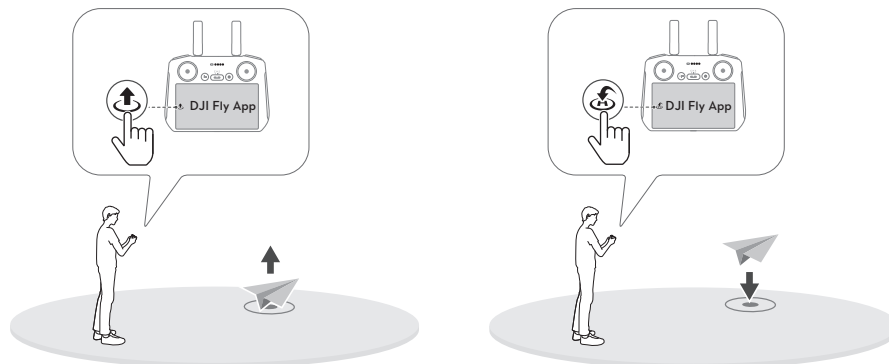

PT-BR Ligar/desligar: pressione uma vez, então pressione novamente e segure.

RO Pentru a porni/opri: apăsați lung.

RU Включение/выключение: нажмите, затем нажмите еще раз и удерживайте кнопку.

SK Zapnutie/vypnutie: Stlačte a potom stlačte a podržte.

SV Slå på/av: tryck och håll intryckt.

TR Açma/kapama: Açma kapama tuşuna basin ve basılı tutun.

AR للتشغيل/إيقاف التشغيل: اضغط، ثم اضغط مرة أخرى مع الاستمرار.

dji AIR 3S

Quick Start Guide 快速入门指南

v1.0

6

<https://s.dji.com/guide86>