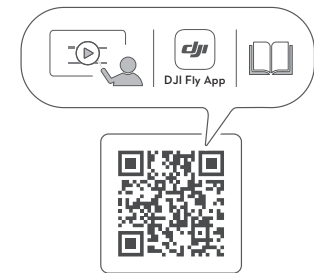

PT-BR Ligar/desligar: pressione uma vez, então pressione novamente e segure.

RO Pentru a porni/opri: apăsați lung.

RU Включение/выключение: нажмите, затем нажмите еще раз и удерживайте кнопку.

SK Zapnutie/vypnutie: Stlačte a potom stlačte a podržte.

SV Slå på/av: tryck och håll intryckt.

TR Açma/kapama: Açma kapama tuşuna basin ve basılı tutun.

AR للتشغيل/إيقاف التشغيل: اضغط، ثم اضغط مرة أخرى مع الاستمرار.

dji AIR 3S

Quick Start Guide 快速入门指南

v1.0

6

<https://s.dji.com/guide86>