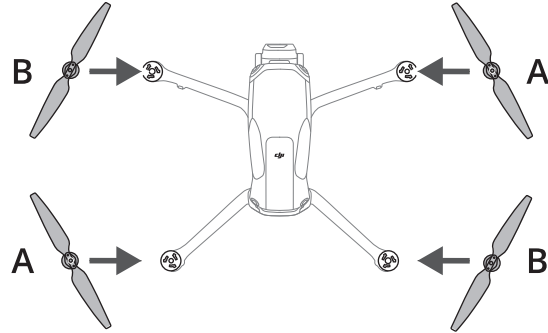

1

2

3

4

5 Power on/off: press, then press and hold. 开机/关机：短按一次，再长按 2 秒。

CHT 開機 / 關機：短按一次，再長按 2 秒以上。

ID Menghidupkan/mematikan: tekan, lalu tekan dan tahan.

JP 電源をオン/オフ：1 回押しして、長押し。

KR 전원 켜기 / 끄기 : 한번 누르고 다시 길게 누르기

MS Hidupkan/matikan kuasa: tekan, kemudian tekan dan tahan.

TH ឡើង/បិទបាត់: ពណ័ន់គន្លង់ ឆ្លើង/ពណ័ន់គន្លង់គន្លង់

BG Включване/Изключване: натиснете, след това натиснете и задръжете.

SV Slå på/av: tryck och håll intryckt.

TR Açma/kapama: Açma kapama tuşuna basin ve basılı tutun.

AR للتشغيل/إيقاف التشغيل: اضغط، ثم اضغط مرة أخرى مع الاستمرار.

dji AIR 3S

Quick Start Guide 快速入门指南

v1.0

6

<https://s.dji.com/guide86>