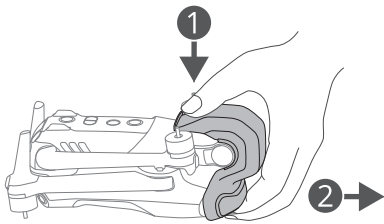

1

↓ DJI Fly App

<https://m.dji.net/djifly>

2