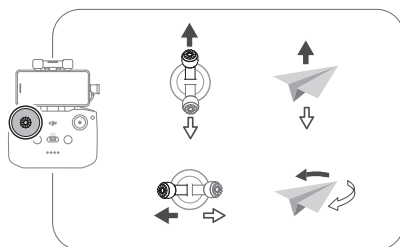

RO Pentru a porni/opri: apăsați lung.

RU Включение/выключение: нажмите, затем нажмите еще раз и удерживайте кнопку.

SK Zapnutie/vypnutie: Stlačte a potom stlačte a podržte.

SV Slå på/av: tryck och håll intryckt.

TR Açma/kapama: Açma kapama tuşuna basin ve basılı tutun.

AR للتشغيل/إيقاف التشغيل: اضغط، ثم اضغط مرة أخرى مع الاستمرار.

DJI AIR 3S

Quick Start Guide 快速入门指南

v1.0

7

<https://s.dji.com/guide86>

Contact
DJI SUPPORT