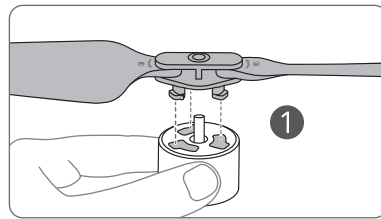

1

↓ DJI Fly App

<https://m.dji.net/djifly>

2

3

4

5