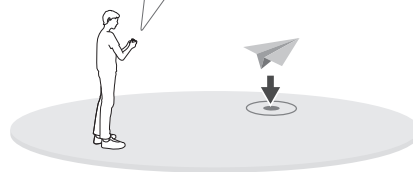

TR Açma/kapama: Açma kapama tuşuna basin ve basılı tutun.

AR للتشغيل/إيقاف التشغيل: اضغط، ثم اضغط مرة أخرى مع الاستمرار.

DJI AIR 3S

Quick Start Guide 快速入门指南

v1.0

7

<https://s.dji.com/guide86>

Contact
DJI SUPPORT