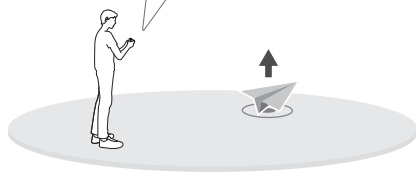

TR Açma/kapama: Açma kapama tuşuna basin ve basılı tutun.

AR للتشغيل/إيقاف التشغيل: اضغط، ثم اضغط مرة أخرى مع الاستمرار.

DJI AIR 3S

Quick Start Guide 快速入门指南

v1.0

7

<https://s.dji.com/guide86>

Contact
DJI SUPPORT