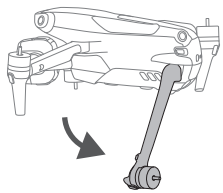

1

↓ DJI Fly App

<https://m.dji.net/djifly>

2

3

4

5