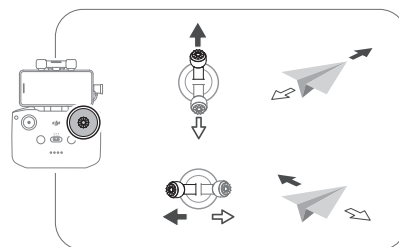

RO Pentru a porni/opri: apăsați lung.

RU Включение/выключение: нажмите, затем нажмите еще раз и удерживайте кнопку.

SK Zapnutie/vypnutie: Stlačte a potom stlačte a podržte.

SV Slå på/av: tryck och håll intryckt.

TR Açma/kapama: Açma kapama tuşuna basin ve basılı tutun.

AR للتشغيل/إيقاف التشغيل: اضغط، ثم اضغط مرة أخرى مع الاستمرار.

DJI AIR 3S

Quick Start Guide 快速入门指南

v1.0

7

<https://s.dji.com/guide86>

Contact
DJI SUPPORT