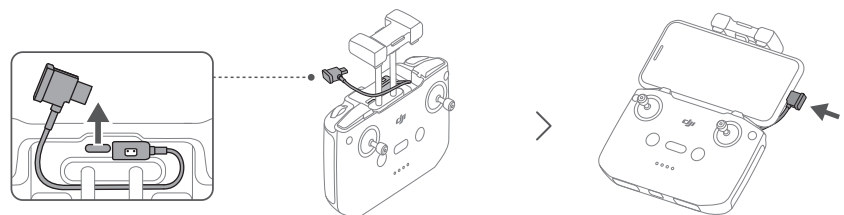

1

↓ DJI Fly App

<https://m.dji.net/djifly>

2

3

4

5