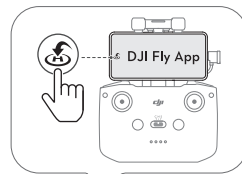

RO Pentru a porni/opri: apăsați lung.

RU Включение/выключение: нажмите, затем нажмите еще раз и удерживайте кнопку.

SK Zapnutie/vypnutie: Stlačte a potom stlačte a podržte.

SV Slå på/av: tryck och håll intryckt.

TR Açma/kapama: Açma kapama tuşuna basin ve basılı tutun.

AR للتشغيل/إيقاف التشغيل: اضغط، ثم اضغط مرة أخرى مع الاستمرار.

DJI AIR 3S

Quick Start Guide 快速入门指南

v1.0

7

<https://s.dji.com/guide86>

Contact
DJI SUPPORT