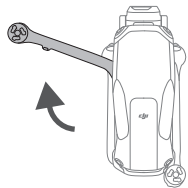

1

↓ DJI Fly App

<https://m.dji.net/djifly>

2

3

4

5