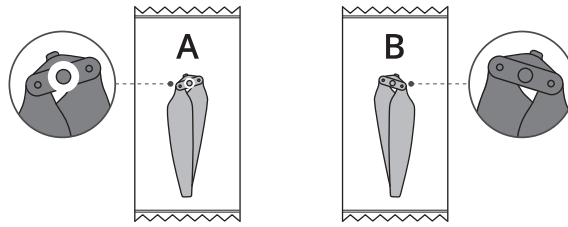

1

↓ DJI Fly App

<https://m.dji.net/djifly>

2

3

4

5