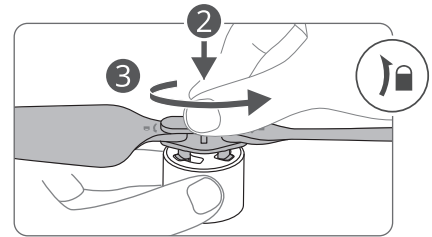

1

↓ DJI Fly App

<https://m.dji.net/djifly>

2

3

4

5