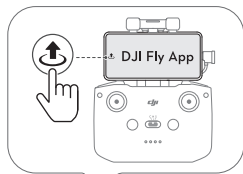

RO Pentru a porni/opri: apăsați lung.

RU Включение/выключение: нажмите, затем нажмите еще раз и удерживайте кнопку.

SK Zapnutie/vypnutie: Stlačte a potom stlačte a podržte.

SV Slå på/av: tryck och håll intryckt.

TR Açma/kapama: Açma kapama tuşuna basin ve basılı tutun.

AR للتشغيل/إيقاف التشغيل: اضغط، ثم اضغط مرة أخرى مع الاستمرار.

DJI AIR 3S

Quick Start Guide 快速入门指南

v1.0

7

<https://s.dji.com/guide86>

Contact
DJI SUPPORT