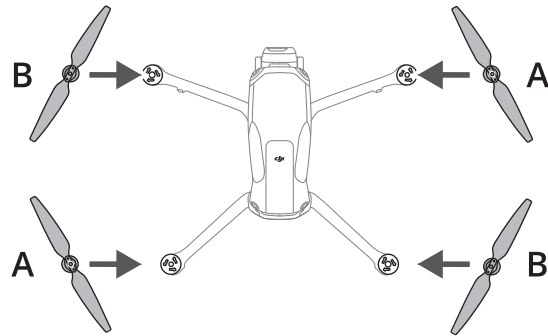

1

↓ DJI Fly App

<https://m.dji.net/djifly>

2

3

4

5