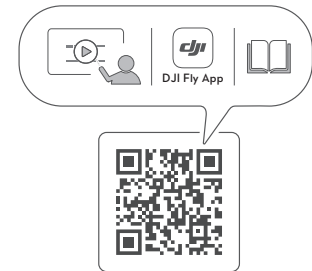

RO Pentru a porni/opri: apăsați lung.

RU Включение/выключение: нажмите, затем нажмите еще раз и удерживайте кнопку.

SK Zapnutie/vypnutie: Stlačte a potom stlačte a podržte.

SV Slå på/av: tryck och håll intryckt.

TR Açma/kapama: Açma kapama tuşuna basin ve basılı tutun.

AR للتشغيل/إيقاف التشغيل: اضغط، ثم اضغط مرة أخرى مع الاستمرار.

DJI AIR 3S

Quick Start Guide 快速入门指南

v1.0

7

<https://s.dji.com/guide86>

Contact
DJI SUPPORT